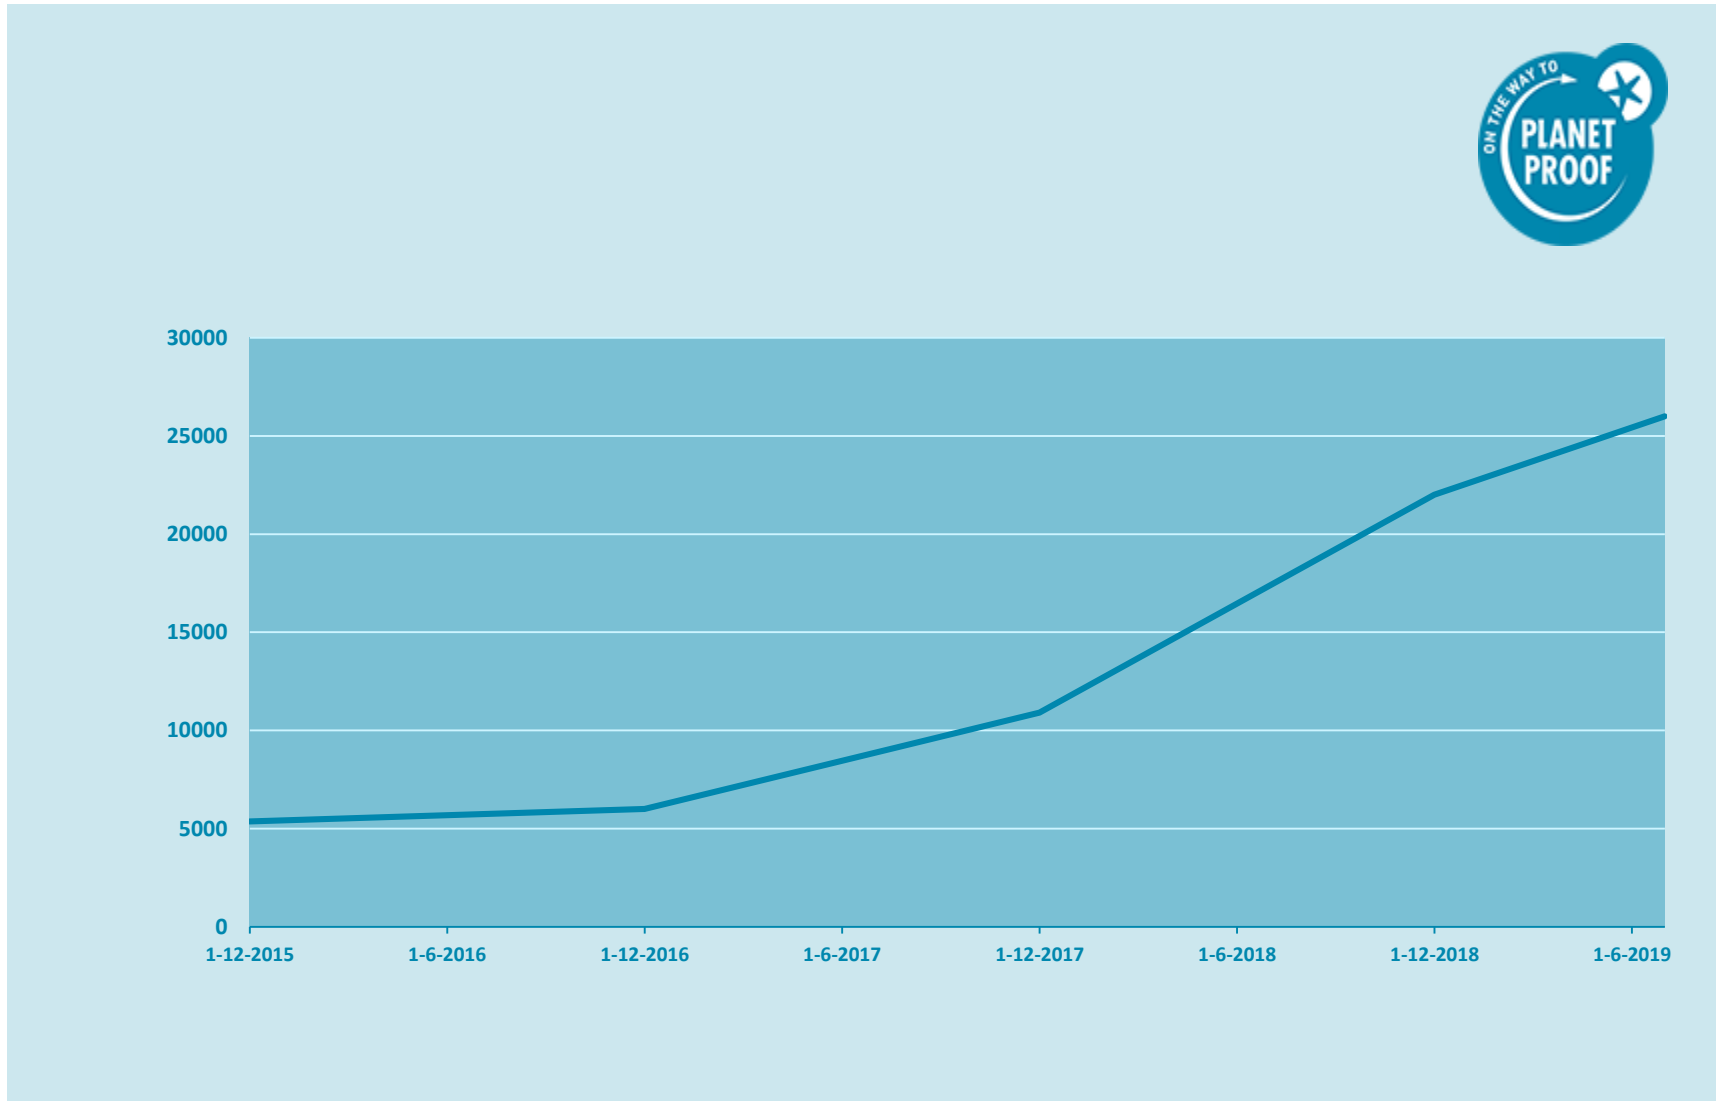

Nieuwe naam & logo

'On the way to PlanetProof'
De nieuwe internationale naam
voor Milieukeur

Groei in areaal [ha]

SMK

On the way to PlanetProof Resultaten per 1-7-2019	Centraal Europa	Zuid Europa	Totaal
Groenten	13.516	2.578	16.094
Fruit	3.027	1.151	4.178
Akkerbouw	3.526	22	3.548
Sierteelt	1.988	0	1.988
Totaal hectares	22.057	3.751	25.808

837 telers per 1-7-2019

PlanetProof thema's op een rijtje:

Bovenwettelijke eisen en keuzemaatregelen op 9 thema's:

1. Energie en Klimaat
2. Gewasbescherming
3. Biodiversiteit en landschap
4. Bodemvruchtbaarheid
5. Bemesting
6. Water
7. Lichtafscherming
8. Afval en reiniging
9. Verpakkingen